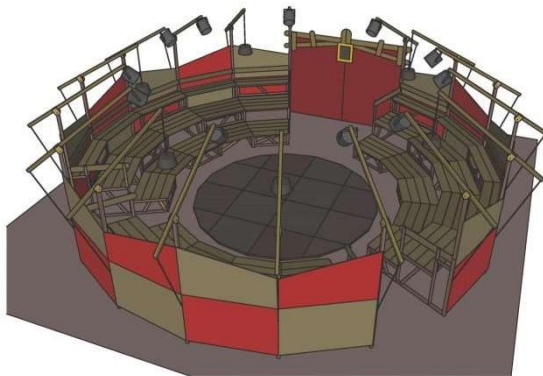

DOSSIER TÈCNIC STANDARD

L'ESPAI ESCÈNIC

Aquest espectacle es desenvolupa dins un espai circular, envoltat per unes grades que formen part de l'escenografia, en què es col·loca el públic.

L'aforament de l'espai és de 150 persones.

És tracta d'un espectacle autònom. Pot realitzar-se tant damunt l'escenari d'un teatre, com en qualsevol espai tancat (poliesportiu, sala polivalent, magatzem,...) i també al carrer. Tant de dia com de nit. L'estructura de grades incorpora la il·luminació i el so de l'espectacle. L'escena té un terra propi que també duu la companyia.

Amb aquesta estructura escenogràfica, l'espectacle pretén incloure el públic com un actor més de tot el que passa durant la representació, i no només trenca així la quarta paret, sinó que fa realitat l'objectiu de convertir cada funció en única.

NECESSITATS DE L'ESPECTACLE

- La companyia necessita 5h de muntatge i 2h de desmuntatge, aproximadament.
- L'espai de muntatge ha de tenir un mínim de 12m x 12m x 4,5m.
- El terra de l'espai d'actuació ha de ser pla.
- En cas que l'actuació sigui al carrer o en un espai obert, l'organització ha de delimitar l'espai, amb un tancat mínim de 14m x 14m.
- Calen 2 endolls de, mínim, 4 ampers cadascun.
- En cas de no haver-ne cap de disponible, l'organització ha d'habilitar un espai com a camerino, per a tres persones,
- Cal que el vehicle [furgoneta + remolc] de 15m de llargada, aproximadament, tingui accés fins al lloc de l'actuació. En cas que això no sigui possible, seran necessàries 4 persones de càrrega i descàrrega.
- L'organització ha de preveure un lloc d'aparcament per al vehicle [furgoneta + remolc] de 15m de llargada, aproximadament.
- L'organització ha de rebre la companyia a l'espai d'actuació, a la seva arribada.
- L'organització ha de regular l'accés de públic a l'espai d'actuació amb les persones que consideri necessàries.